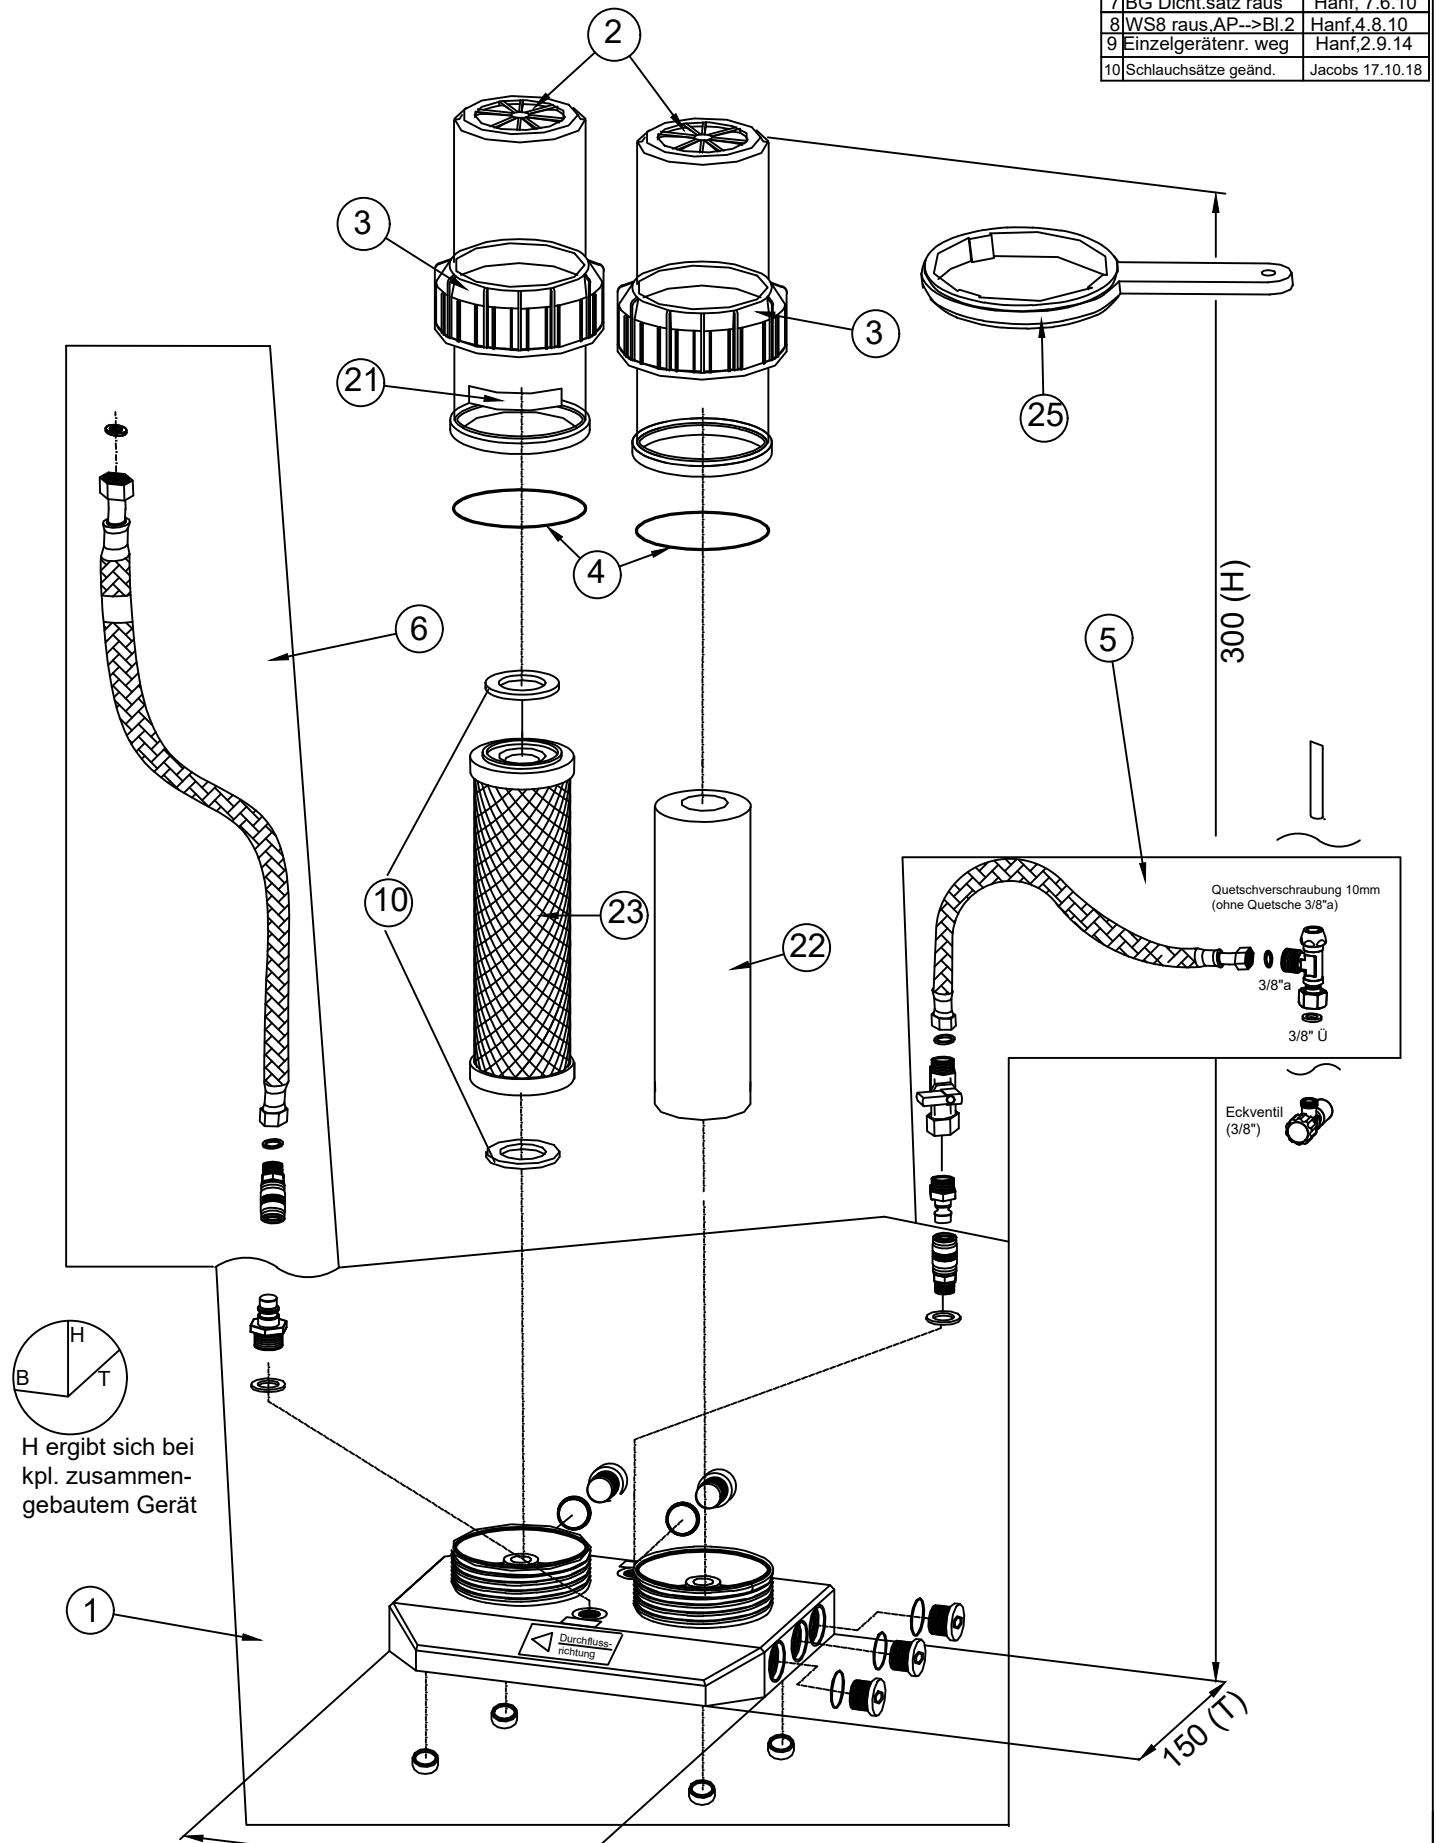

### Achtung 1:

1) Patronenbestückung:

1 x Vorfilter 1µm und 1 x NFP Premium.

2) Arbeitsplan auf Blatt 2.

### Achtung 2:

Wasserhahn gehört nicht zum Lieferumfang, er ist gesondert zu beschaffen!

1	erstellt	Hanf,30.4.04
2	Aufkl. eingez.	Hanf,12.8.05
3	FD VFS weg	Hanf,3.11.05
4	NFP-G	Hanf,11.1.07
5	D-Richtung	Hanf,6.9.07
6	WS8 statt WS2	Hanf, 31.3.10
7	BG Dicht.satz raus	Hanf, 7.6.10
8	WS8 raus AP-->Bl.2	Hanf,4.8.10
9	Einzelgerätenr. weg	Hanf,2.9.14
10	Schlauchsätze geänd.	Jacobs 17.10.18

H ergibt sich bei kpl. zusammengebautem Gerät

1

280 (B)

150 (T)

300 (H)

-Prüfaufkleber Duo auf Unterseite  
-Beschilderung Duo/Typschild auf Geräterückseite

DUO-HP Special ;  
B 280 T 150 H 300;  
Blatt 1

115 DUOHP3-B1