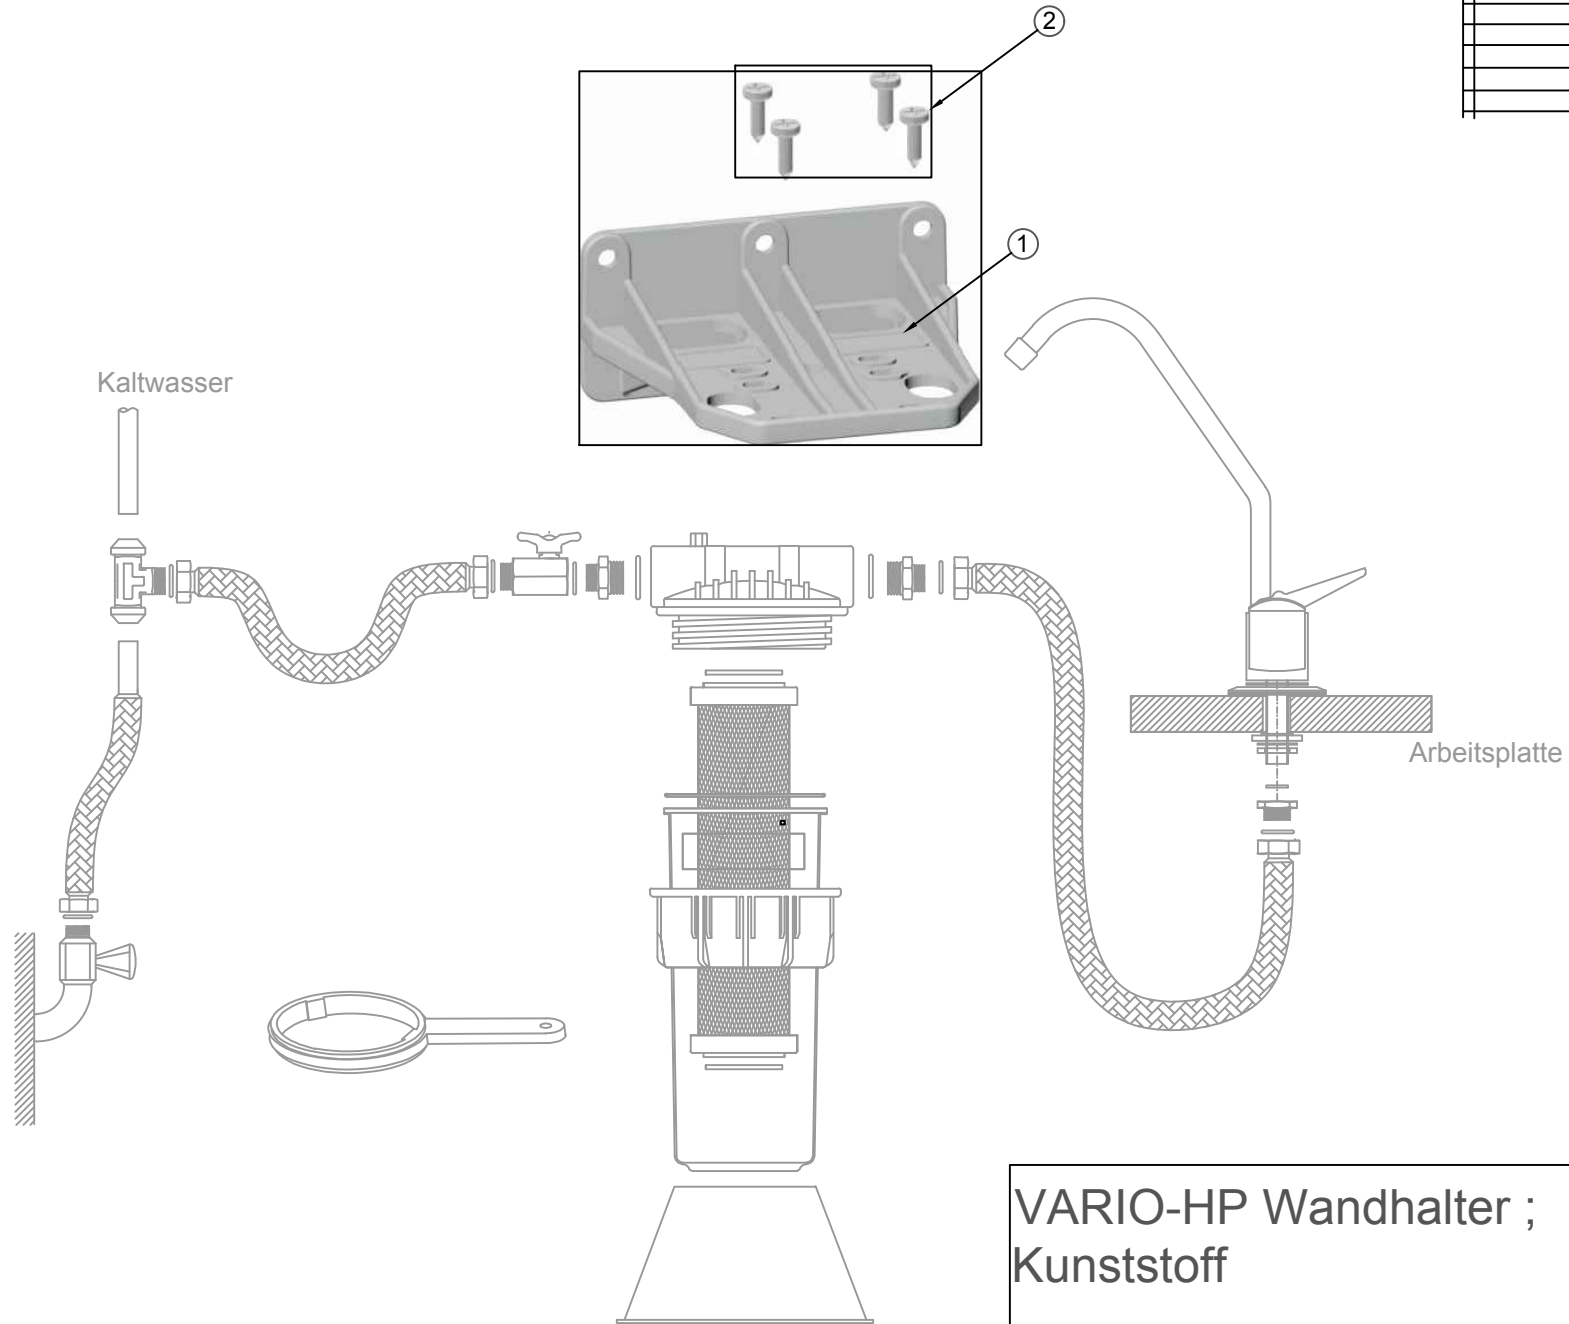

1	erstellt	1a.15.4.16

**VARIO-HP Wandhalter ;
Kunststoff**

120VHP-WHKU

CARBONIT