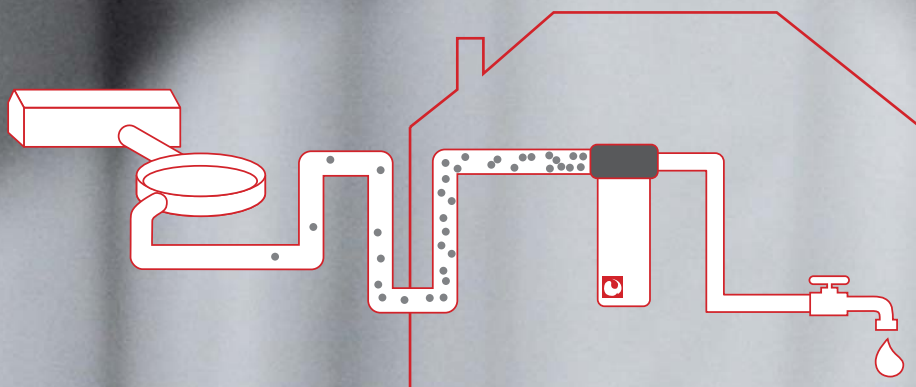

www.rohrquelle.de

Nie wieder Wasserkränchen schleppen!
Das genüssliche Tafelwasser kommt
jetzt aus dem Wasserhahn.
Danke, CARBONIT®!

Mein Fachhändler

Rohrquelle®

Gefiltertes Leitungswasser

Machen Sie Ihren Wasserhahn
zum Gesundbrunnen!

Wasserwerk

Das frische und saubere* Wasser legt bis zu Ihrem Wasserhahn einen langen Weg zurück. Dabei altert es durch die Wechselwirkungen mit dem Rohrnetz und speziell der Hausinstallation. Es enthält aber auch unerwünschte Stoffe, die momentan nicht per Gesetz eingegrenzt werden. Dazu gehören Medikamentenrückstände, polare Pestizide und Asbestfasern.

* laut Europäischer Trinkwasserverordnung (TrinkwV)

Rohrquelle®
Gefiltertes Leitungswasser

SanUNO

VARIO

DUO

QUADRO